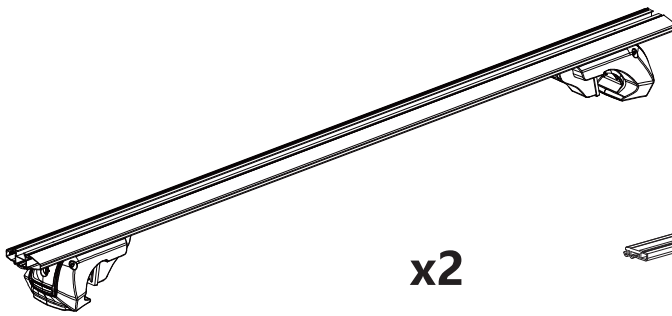

A tetőcsomagtartó rúdpár megfelelő és pontos felszereléséért a felhasználó felel.

Műszaki adatok:

- Szett, 2 db
- Rudak hossza 120 cm
- Felhasznált anyagok alumínium, ellenálló műanyag
- Max. terhelhetőség 90 kg
- Zárható: igen: 2 kulcs
- Tetőkorlátok maximális távolsága egymástól: model 120 - 115 cm
- Tetőkorlát maximális átmérője 48 x 38 mm
- TÜV certifikáció
- T-Sín: 18 x 24 mm