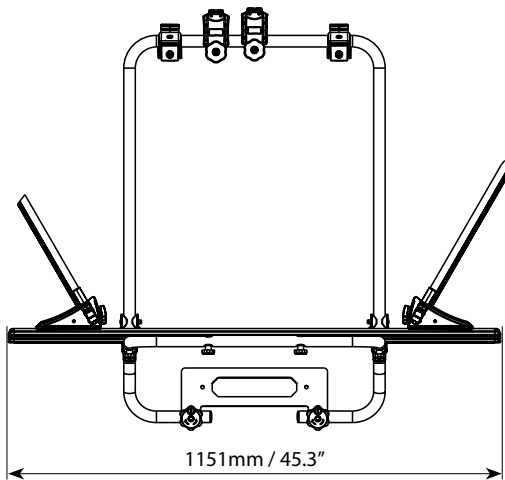

Shadow black Caddy (SB) 2.0 2021>
Art.000145100000

Shadow black T6 2015>
Art.000144800000

Shadow black Caddy (2K) 2015>2021	Art.000144900000	
Shadow black Caddy (SB) 2.0 2021>	Art.000145100000	
Shadow black T5	Art.000145000000	
Shadow black T6	Art.000144800000	
 Peso prodotto Product weight	Shadow black Caddy (2K) 2015>2021 Shadow black T5 / Shadow black T6	12,9kg/28.4lb
	Shadow black Caddy (SB) 2.0 2021>	13,2kg/29.1lb
Materiale Material	Alluminio e acciaio Aluminium and steel	
 Portata massima Max load	max 45kg / 99lb	
 Antifurto portabici Anti-theft for the bike rack	✓	
 Antifurto bici Anti-theft for the bike	✓	
	Max 3	
E-bike	Max 2 (max 22kg/48.5lb)	
Fat bike	✓	

COMPATIBILITÀ BICI BIKE COMPATIBILITY

Mod.					
Shadow black Caddy (2K) 2015>2021 Shadow black T5 / Shadow black t6	 min: 30mm/1.2" max: 50mm/2"	 min: 30x60mm/ 1.2x2.4" max: 50x70mm/ 2x2.7"	min 22" max 29"	max 110mm/4.3"	max 1260mm/49.6"
Shadow black Caddy (SB) 2.0 2021>	 min: 23mm/1" max: 75mm/3"	 min: 30x60mm/ 1.2x2.4" max: 50x70mm/ 2x2.7"	min 22" max 29"	max 110mm/4.3"	max 1260mm/49.6"