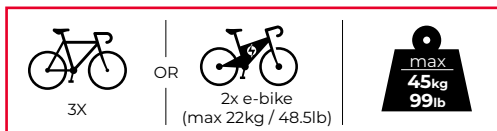

PORTABICI
BIKE CARRIERS
PORTABICICLETAS
PORTE-VÉLOS
FAHRRADTRÄGER

MENABO
free time on the move

SHADOW BLACK

Portabici esclusivo per veicoli Volkswagen Caddy, T5 e T6. Realizzato in acciaio con canale in alluminio, è in grado di trasportare fino a 3 biciclette, fat bike comprese.

Shadow black Caddy (SB) 2.0 2021>
Art.000145100000

Shadow black T6 2015>
Art.000144800000

Shadow black Caddy (2K) 2015>2021	Art.000144900000	
Shadow black Caddy (SB) 2.0 2021>	Art.000145100000	
Shadow black T5	Art.000145000000	
Shadow black T6	Art.000144800000	
 Peso prodotto Product weight	Shadow black Caddy (2K) 2015>2021 Shadow black T5 / Shadow black T6	12,9kg/28.4lb
	Shadow black Caddy (SB) 2.0 2021>	13,2kg/29.1lb
Materiale Material	Alluminio e acciaio Aluminium and steel	
 Portata massima Max load	max 45kg / 99lb	
 Antifurto portabici Anti-theft for the bike rack	✓	
 Antifurto bici Anti-theft for the bike	✓	
	Max 3	
E-bike	Max 2 (max 22kg/48.5lb)	
Fat bike	✓	